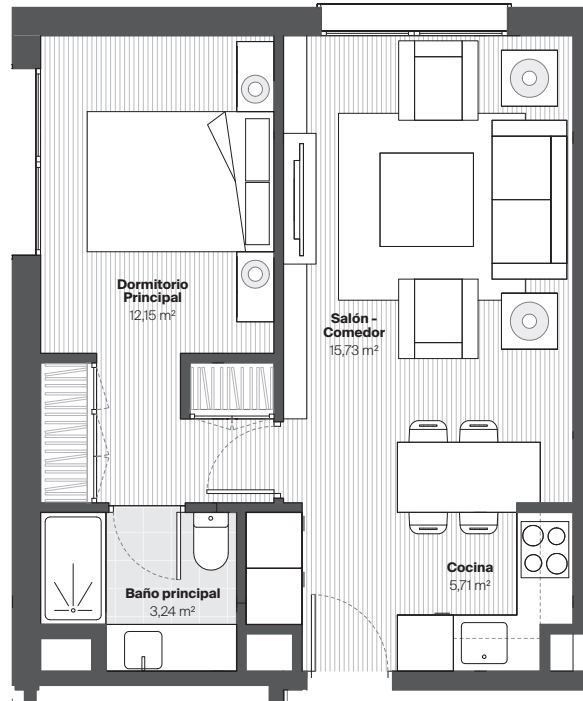

Vivienda T1/1D

PLANTAS 1 - 12
96 UNIDADES

VIVIENDA TIPO T1/1D

Superficie Construida Interior 41.95 m²

SUP.CONST.+ ZONAS COMUNES 58.80 m²

Certificación de Consumo Energético B

Versión: V1_09.12.2025.

Nota: Los muebles que figuran en el presente documento son orientativos y no forman parte de la vivienda. Este plano es informativo y no constituye ningún documento contractual. La promotora se reserva la facultad de modificar, por imperativo de las administraciones competentes y por las directrices de la dirección facultativa, las características, distribuciones y superficies mostradas en el plano.